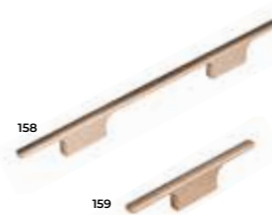

158 BRUSHED BRASS BAR HANDLE: K1-352
159 BRUSHED BRASS T-BAR: K1-351